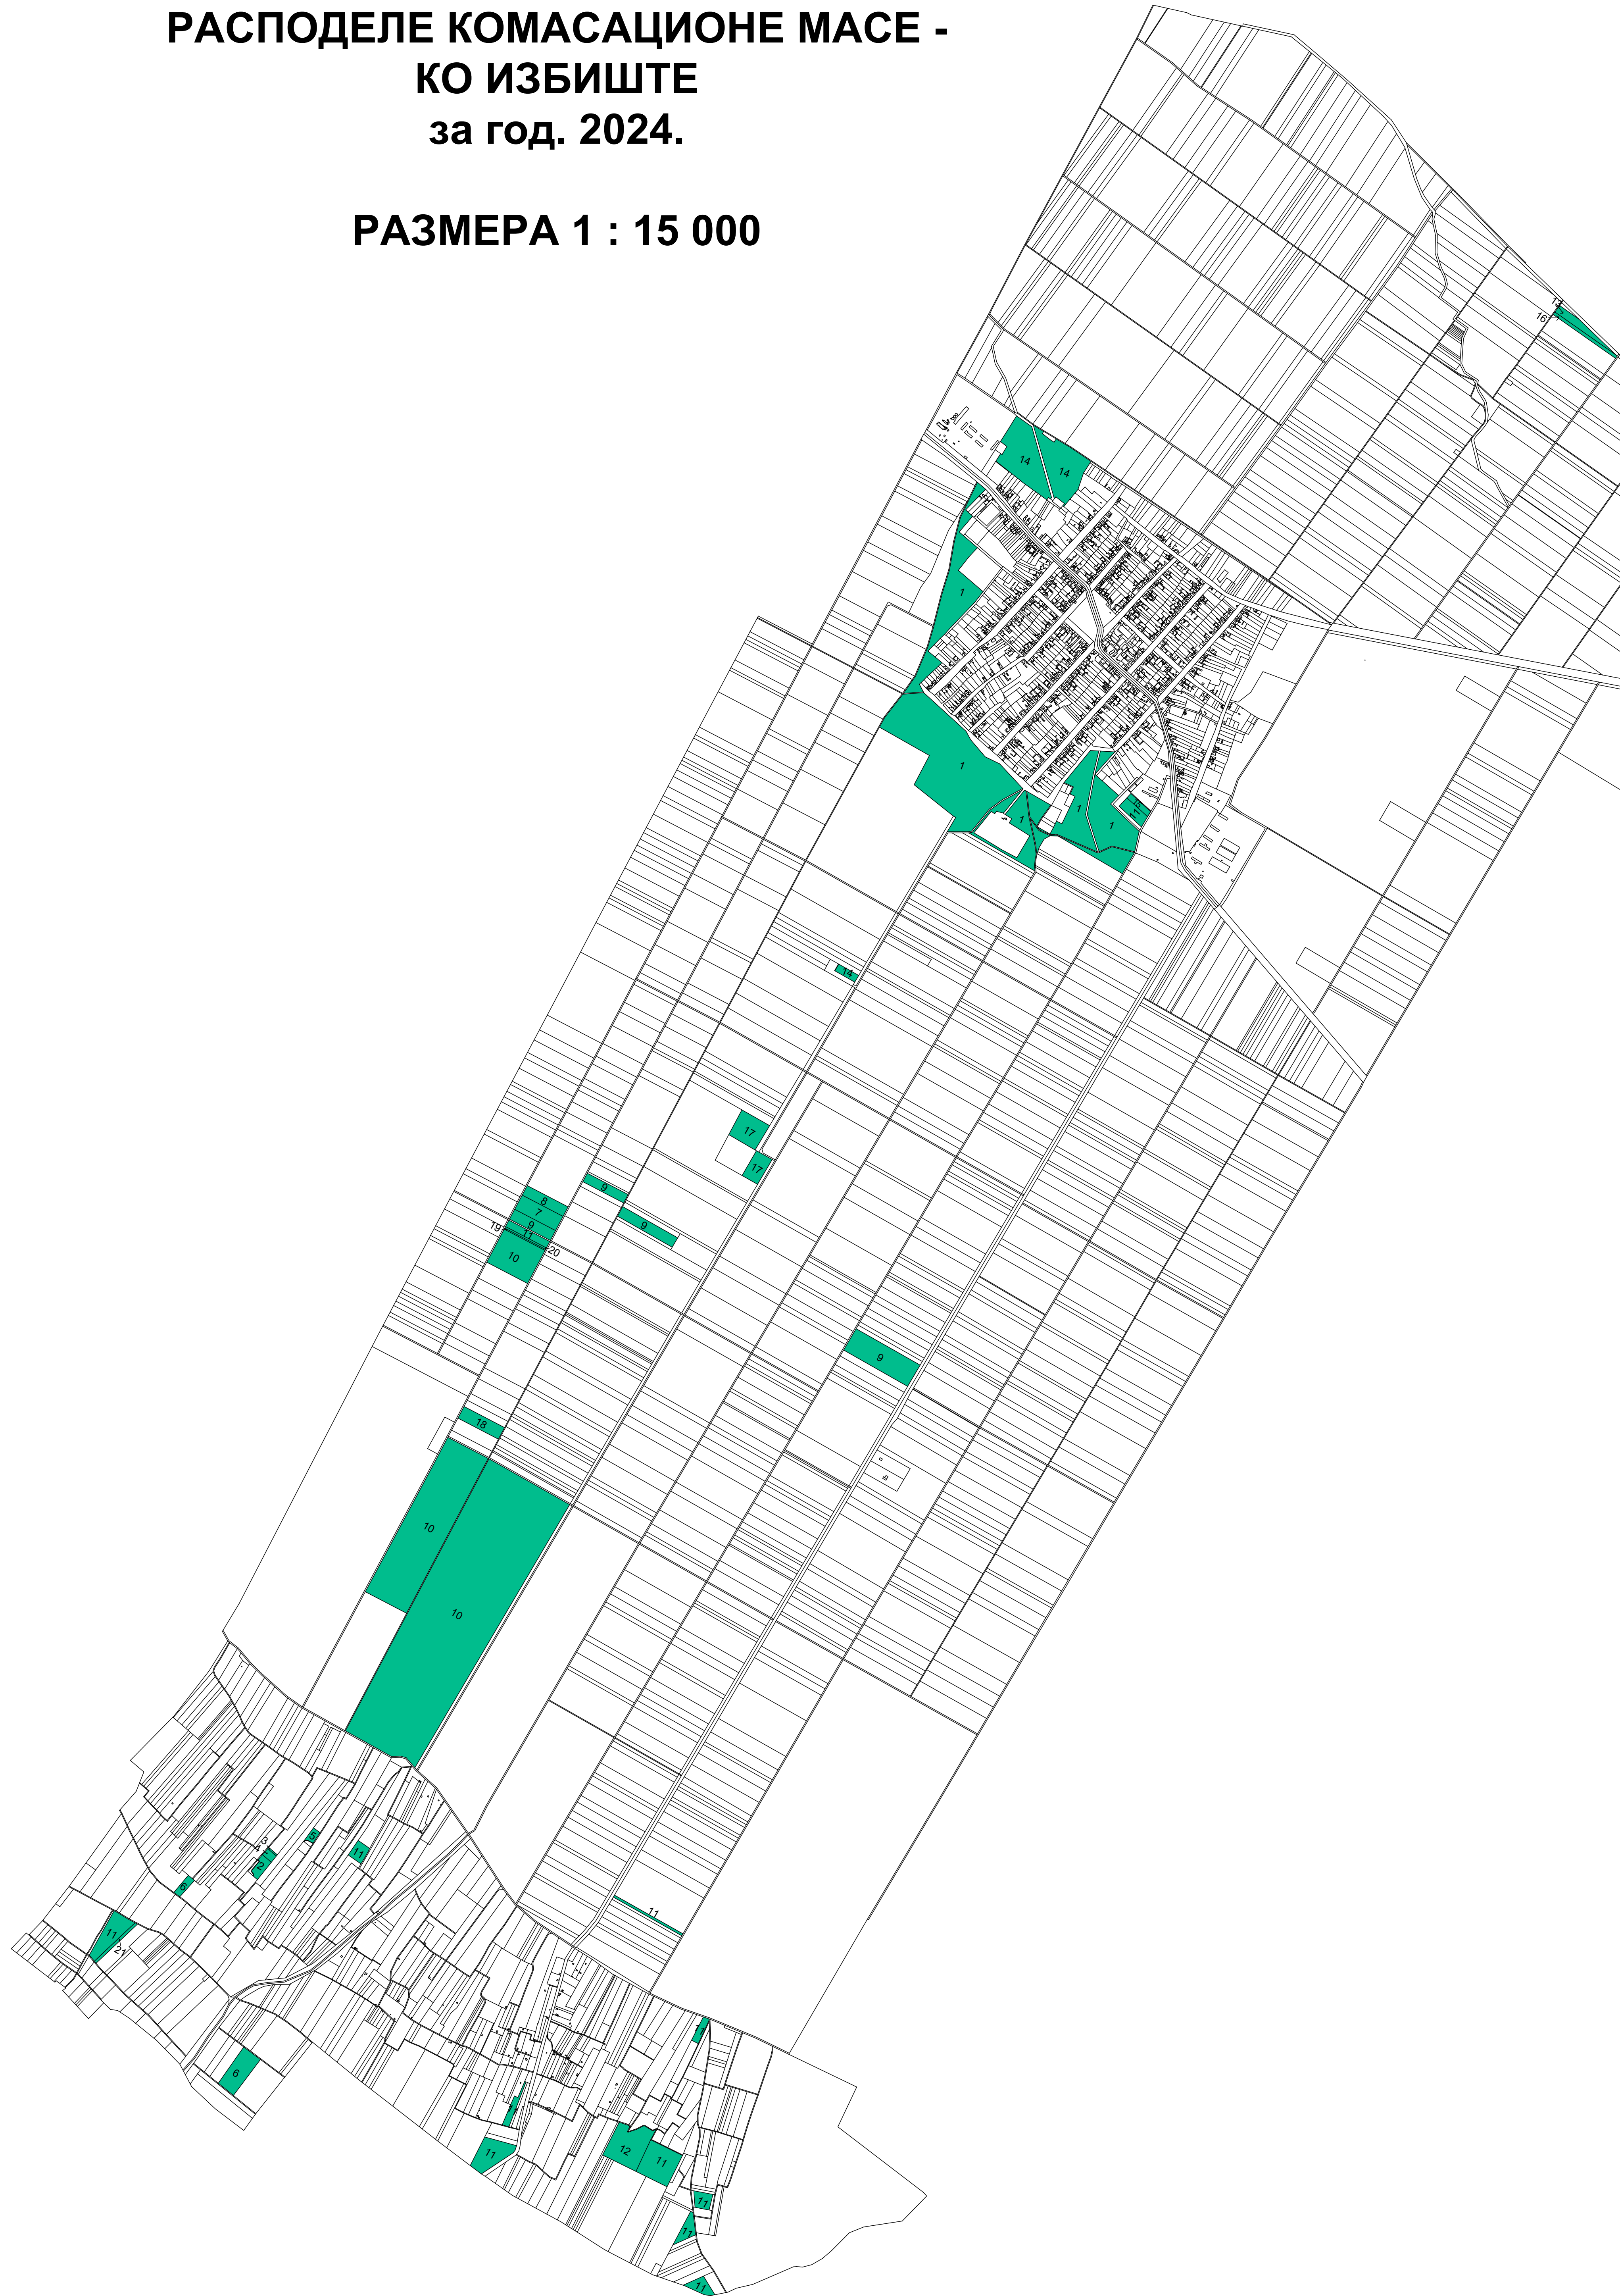

**РАСПОРЕД ЈЕДИНИЦА НАДМЕТАЊА
НА КАРТИ НОВИХ КАТАСТАРСКИХ ПАРЦЕЛА
- НАКОН УСВОЈЕНЕ КАРТЕ ПРЕДЛОГА
РАСПОДЕЛЕ КОМАСАЦИОНЕ МАСЕ -
КО ИЗБИШТЕ
за год. 2024.**

РАЗМЕРА 1 : 15 000

ЛЕГЕНДА

-  ЈЕДИНИЦЕ НАДМЕТАЊА
-  ОСТАЛЕ КАТ. ПАРЦЕЛЕ